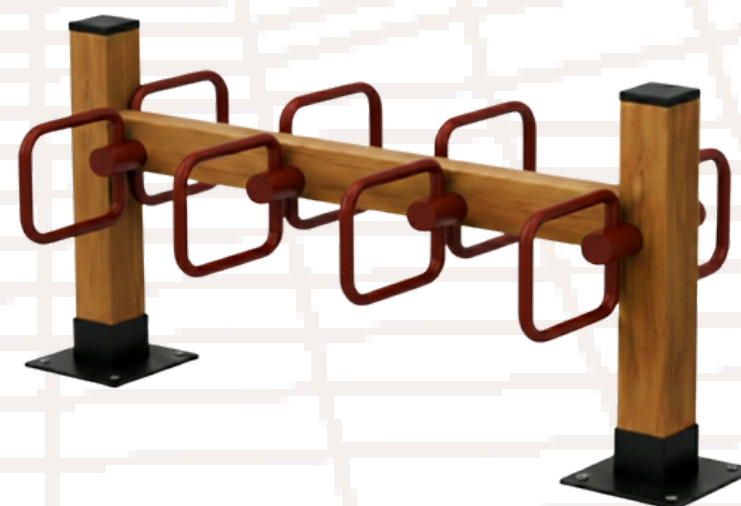

1510,80 €

Halte Multimodale - sans casier

11 500 €

1030,80 €

Modules Multiservices - Tourisme et quotidien

20 000 €

1 800 €

Banquette CLT

868 €

480 €

Produits

Image 3D

Prix catalogue

Prix installation

VéloBox bois

6 500 €

1 050 €

Ratelier bois 26 places

4 700 €

600 €

Banquette 3 places bois

1 300 €

480 €

Petit Totem signalétique