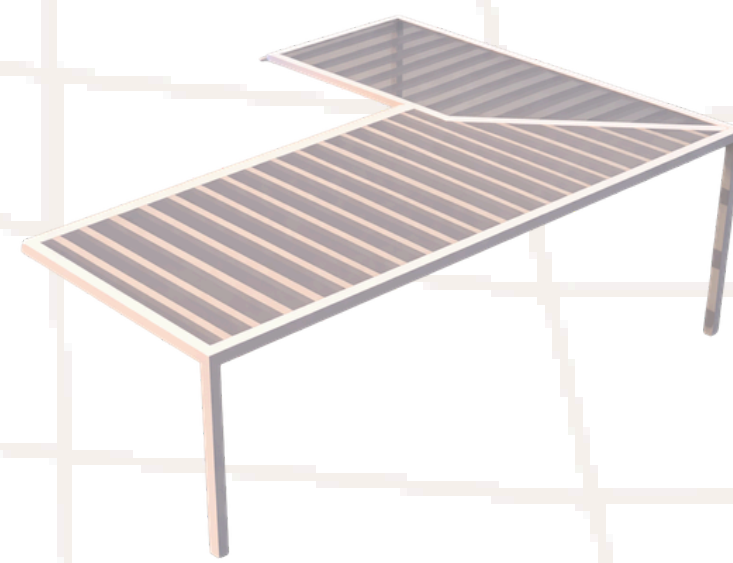

Ombrière Module
Multiservices

2 825 €

252 € HT

Produits

Image 3D

Prix catalogue

Prix installation

VéloBox bois