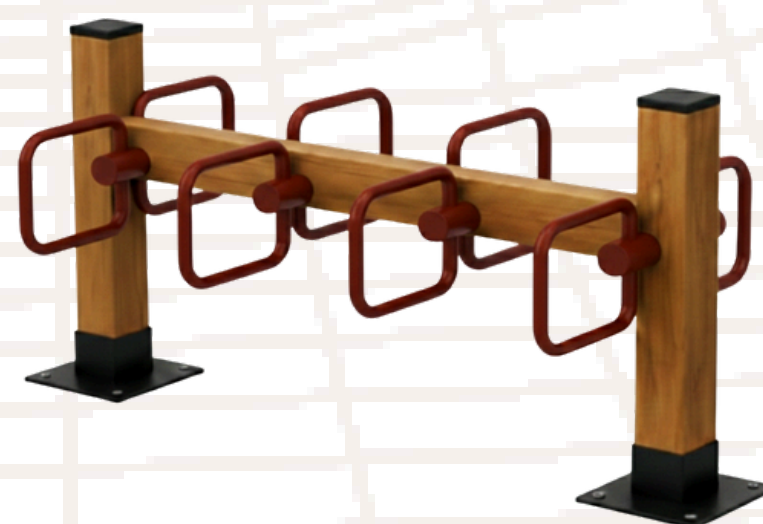

Ombrière Module
Multiservices

2 825 €

252 € HT

Produits

Image 3D

Prix catalogue

Prix installation

VéloBox bois

6 500 €

1 050 €

Ratelier bois 26 places

4 700 €

600 €

Banquette CLT

868 €

480 €

Banquette 3 places bois

1 300 €

480 €

Produits

Image 3D

Prix catalogue

Prix installation

Petit Totem signalétique