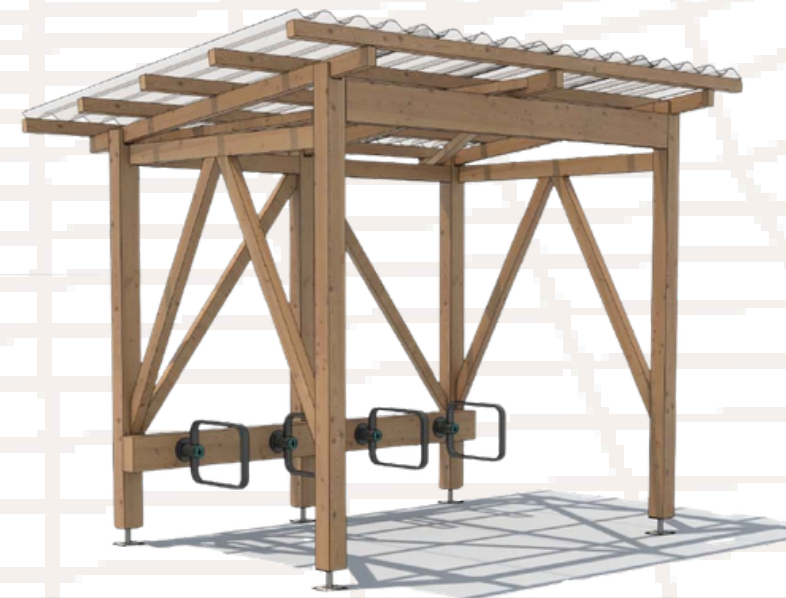

15 833 €

1030 €

Abri Ouvert Court - sans bardage

5 180 €

1030 €

Abri Ouvert Court - 3 face bardée

6 120 €

1030 €

Abri Ouvert - sans bardage

6 440 €

1030 €

Produits

Image 3D

Prix catalogue

Prix installation

**Abri Ouvert – 3 faces
bardées**

7 860 €

1 030 €

Extension abri ouvert

5 830 €

1 030 €

**Halte Multimodale – sans
casier**

11 500 €

1 030,80 €